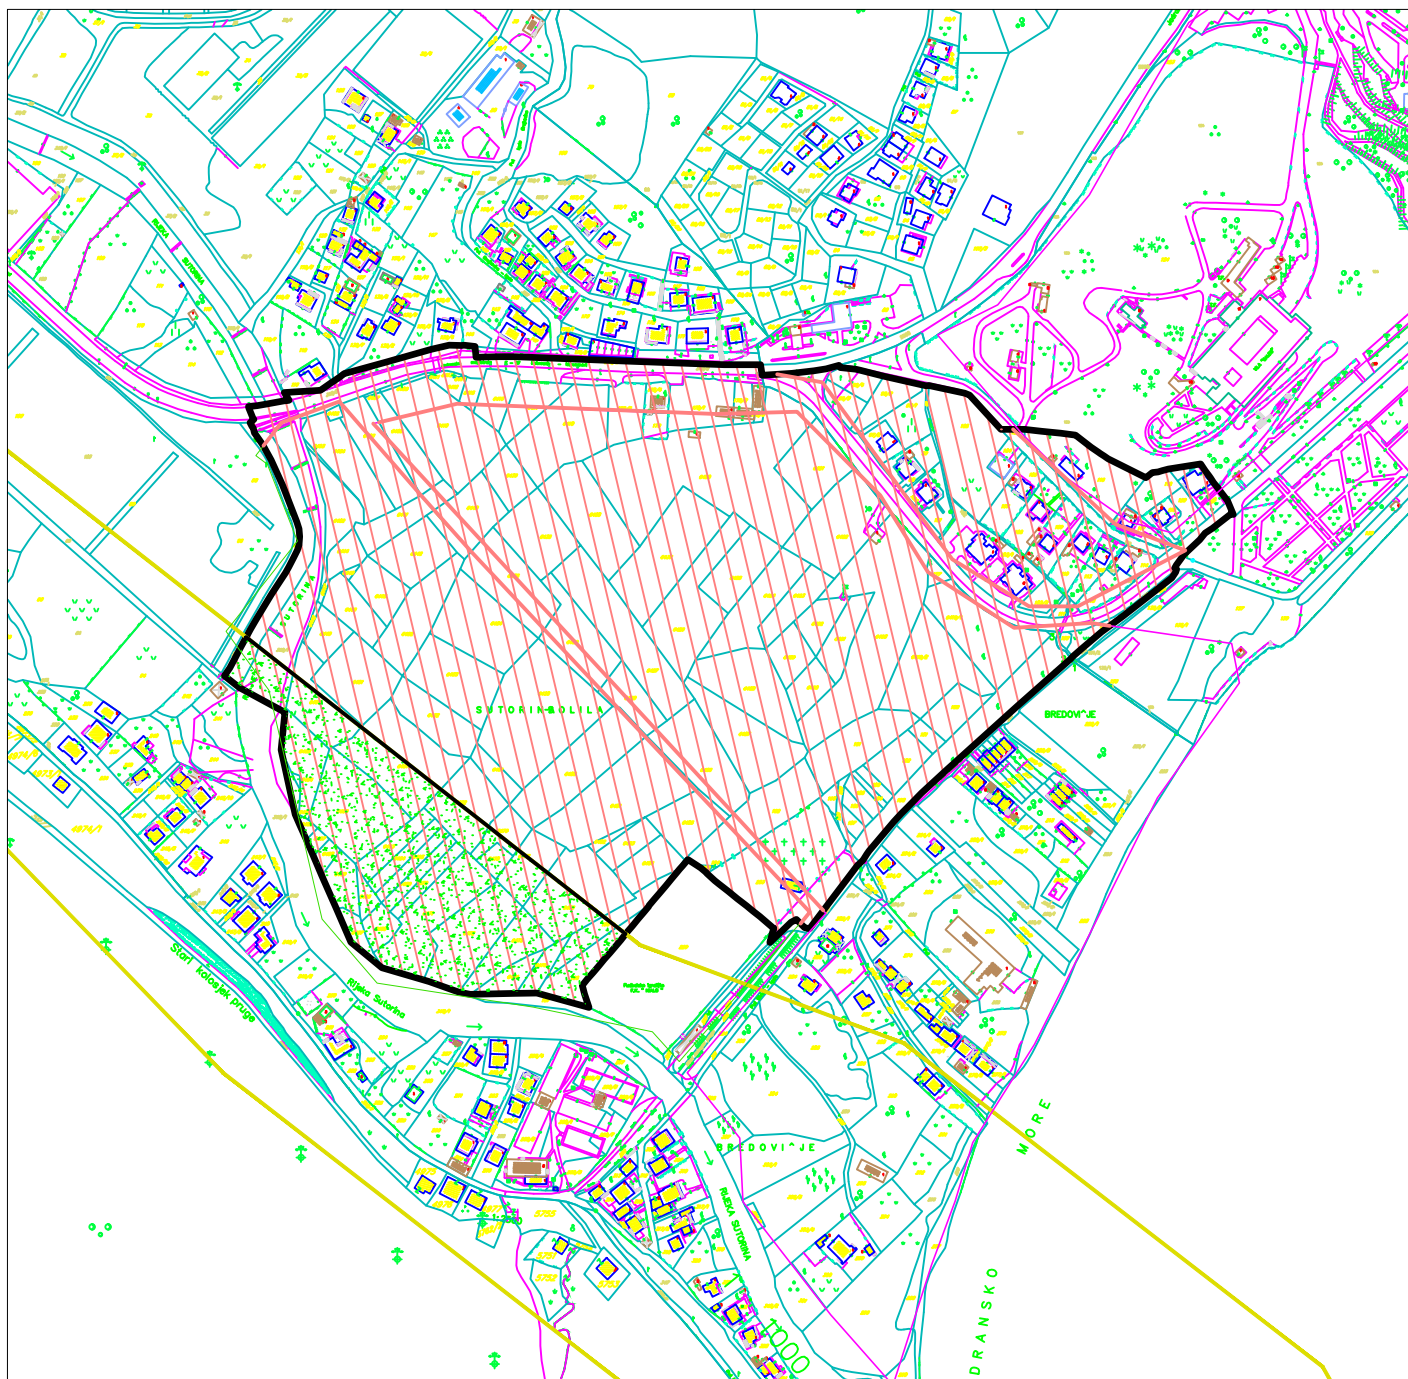

Grafički prilog - Detaljni urbanistički plan "Solila" u Igalu, Opština Herceg Novi
Skica zahvata plana R 1:5 000

ZAHVAT PLANA

PODRUČJE ZONE ZAŠTITE RIJEKE SUTORINE

ZONA ZELENE POVRŠINE

ZONA TURIZMA

ZONA URBANOG PODRUČJA

ZONA PLANIRANIH SAOBRAĆAJNICA

K.O. Sutorina i K.O. Topla

Dana 14.03.2016.godine