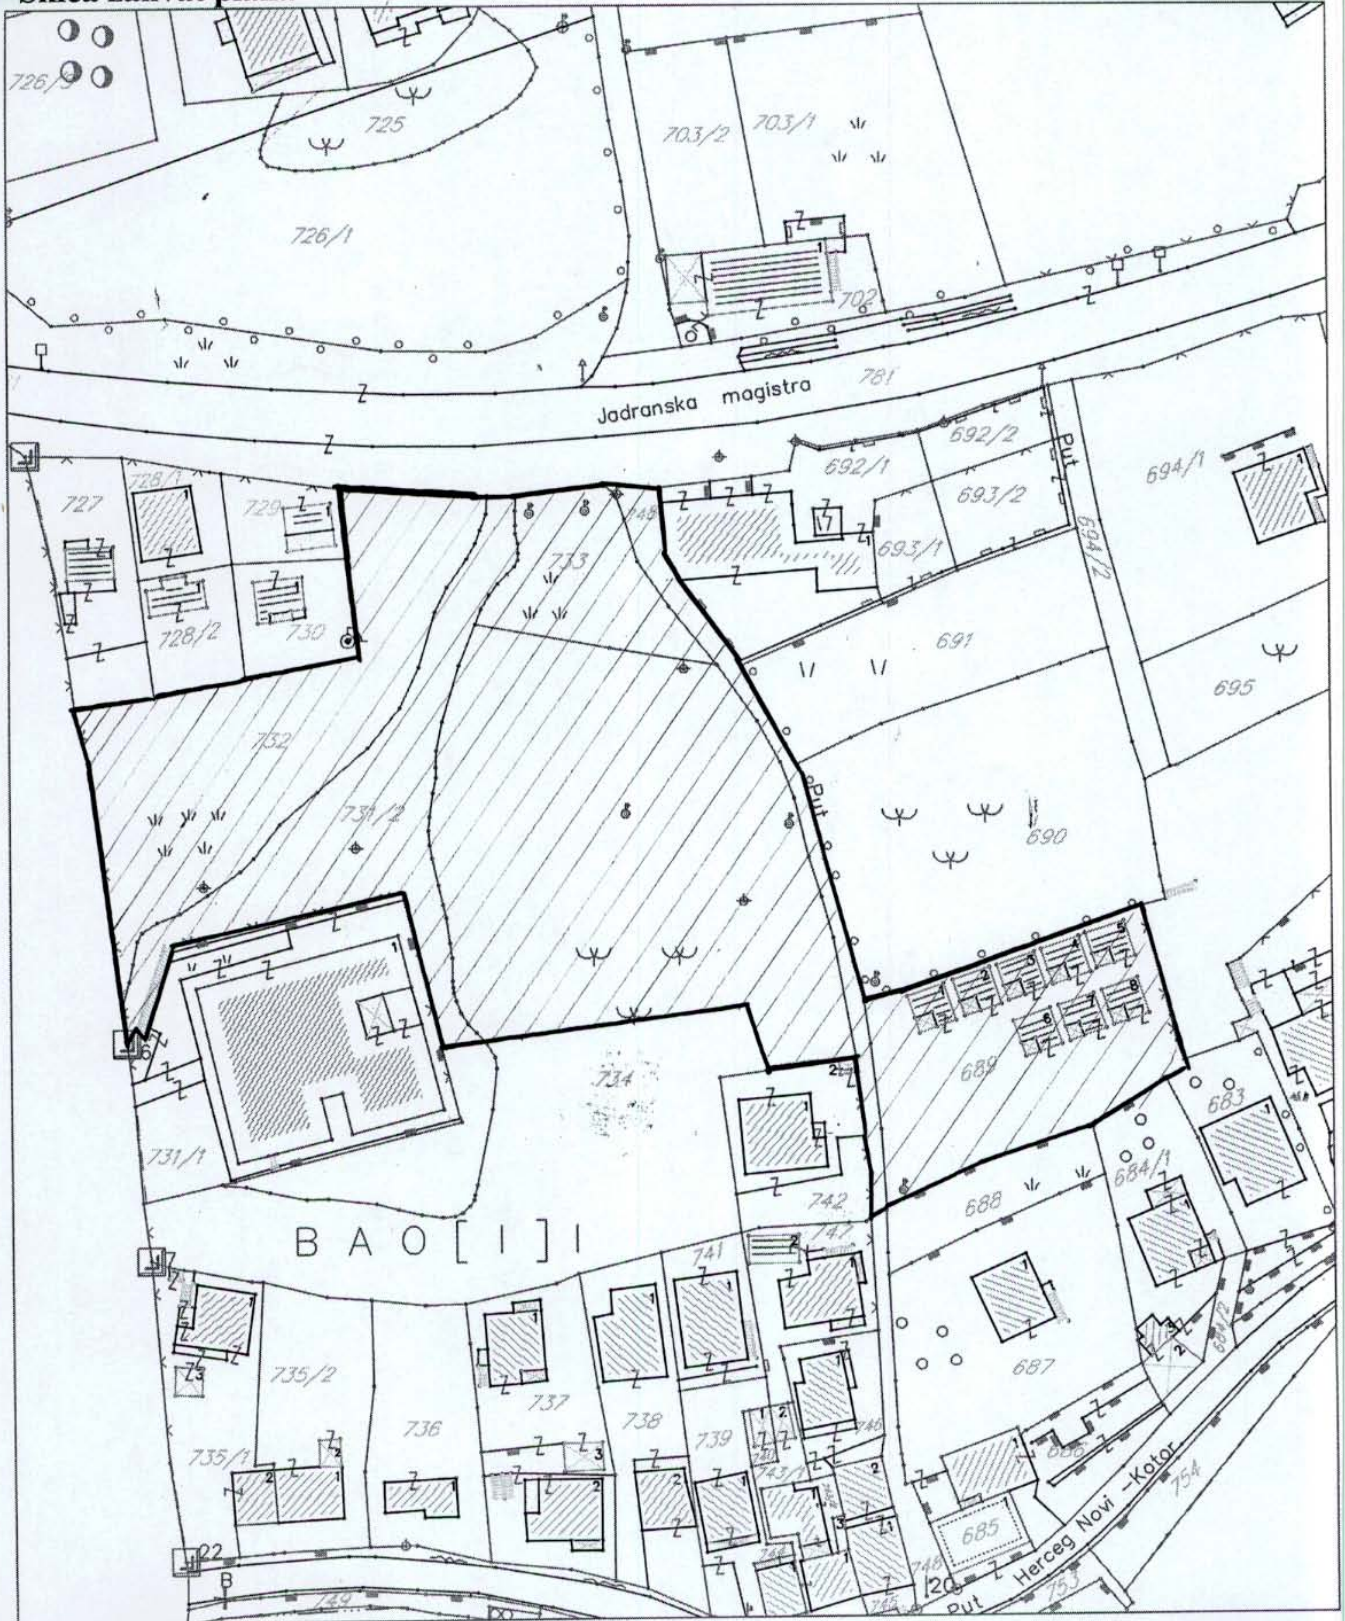

Grafički prilog -sastavni dio Programski zadatak za izradu UP-a za katastarske parcele 689 i 732 K.O. Baošići u Baošićima, Opština Herceg Novi

Skica zahvat plana

R 1:1000

 zahvat plana (namjena područja - urbano područje)