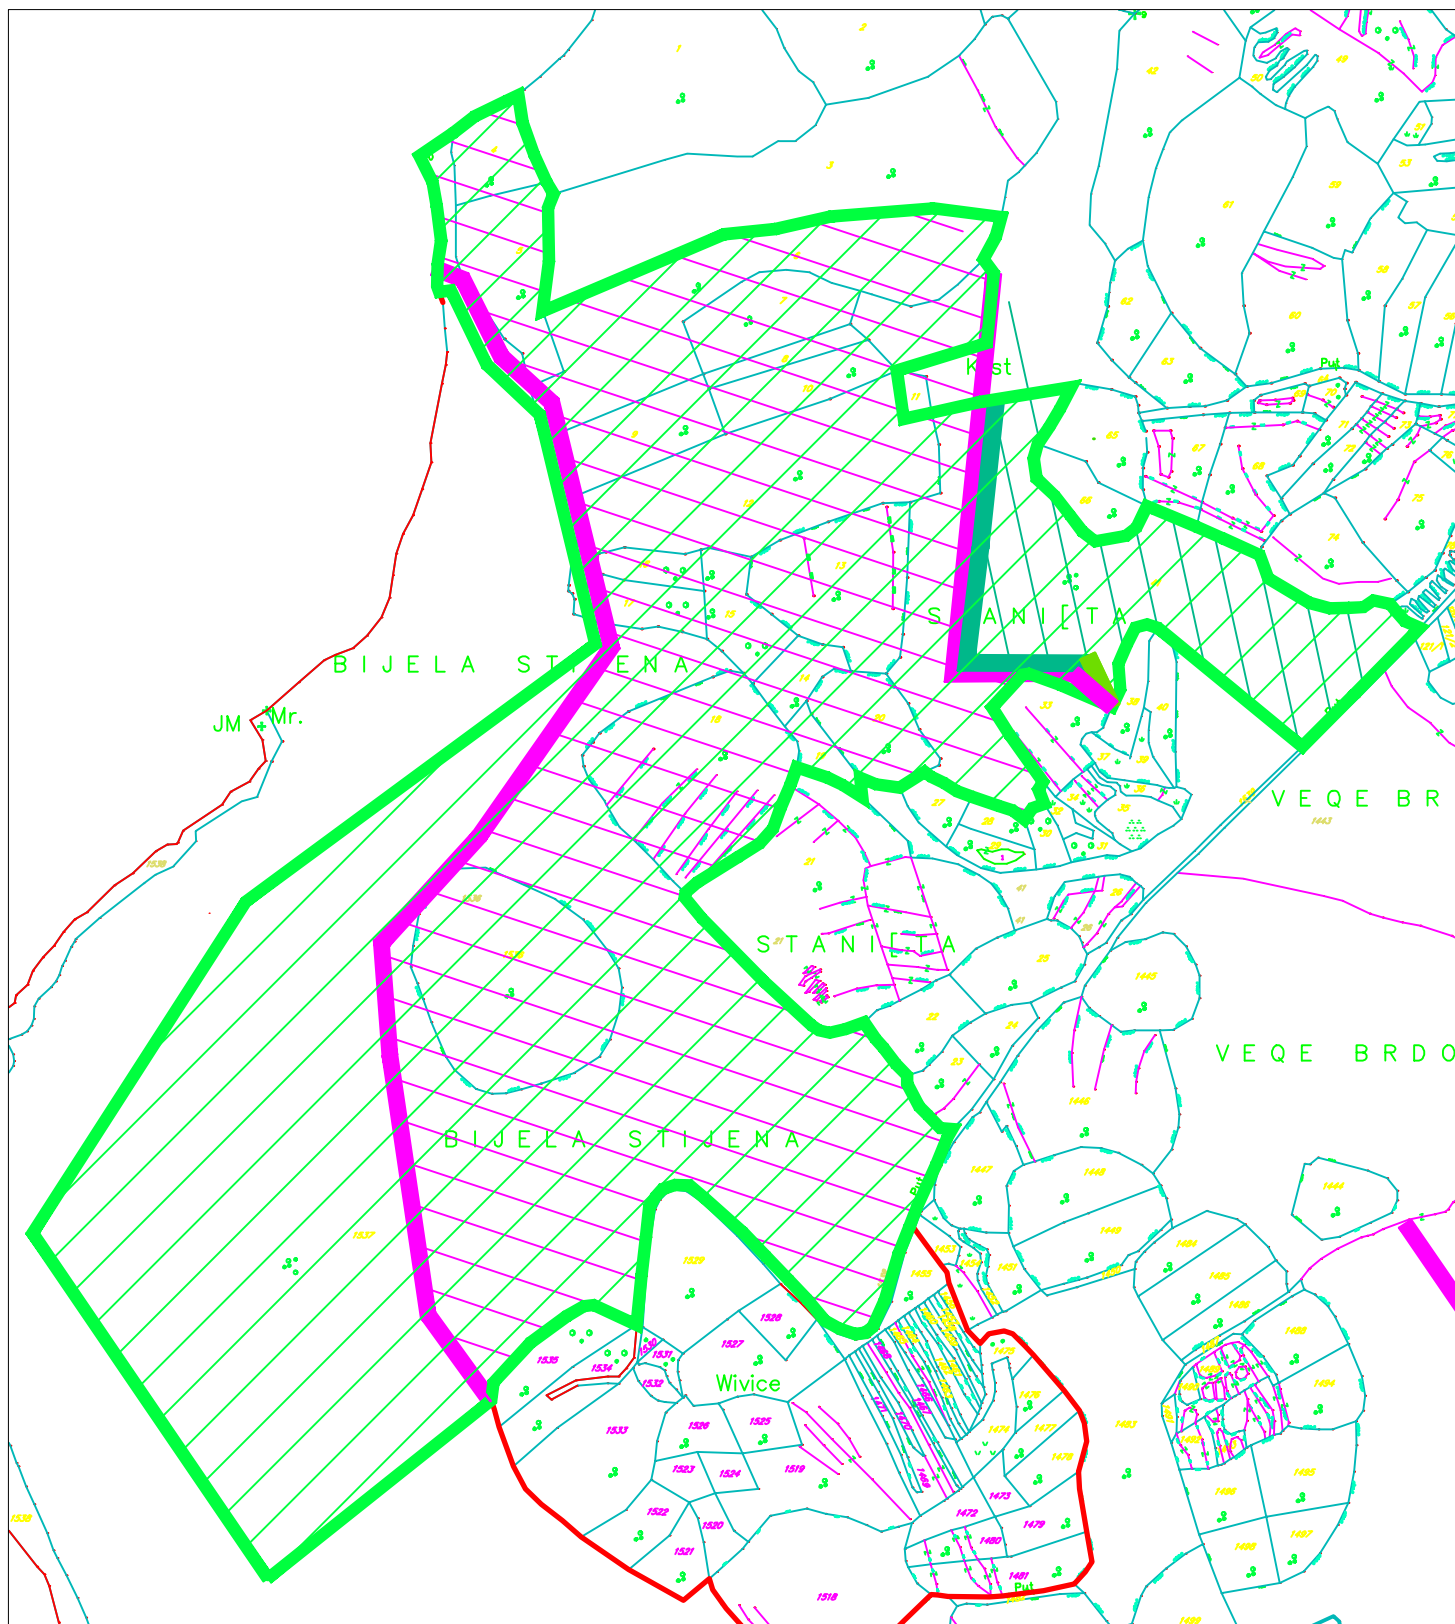

# Grafički prilog uz Programski zadatak za izradu LSL "Mrkovi -Bijela Stijena" na Luštici, Opština Herceg Novi

Skica zahvata plana

R 1:5000

-  zahvat plana (namjena područja-ostalo( makije, kri i ostali neagradbeni prostori))
-  zahvat plana (namjena područja - gradsko zelenilo u funkciji rekreacije)
-  zahvat plana (namjena područja - turizam)

**K.O. Mrkovi**

Dana 26.06.2014.godina