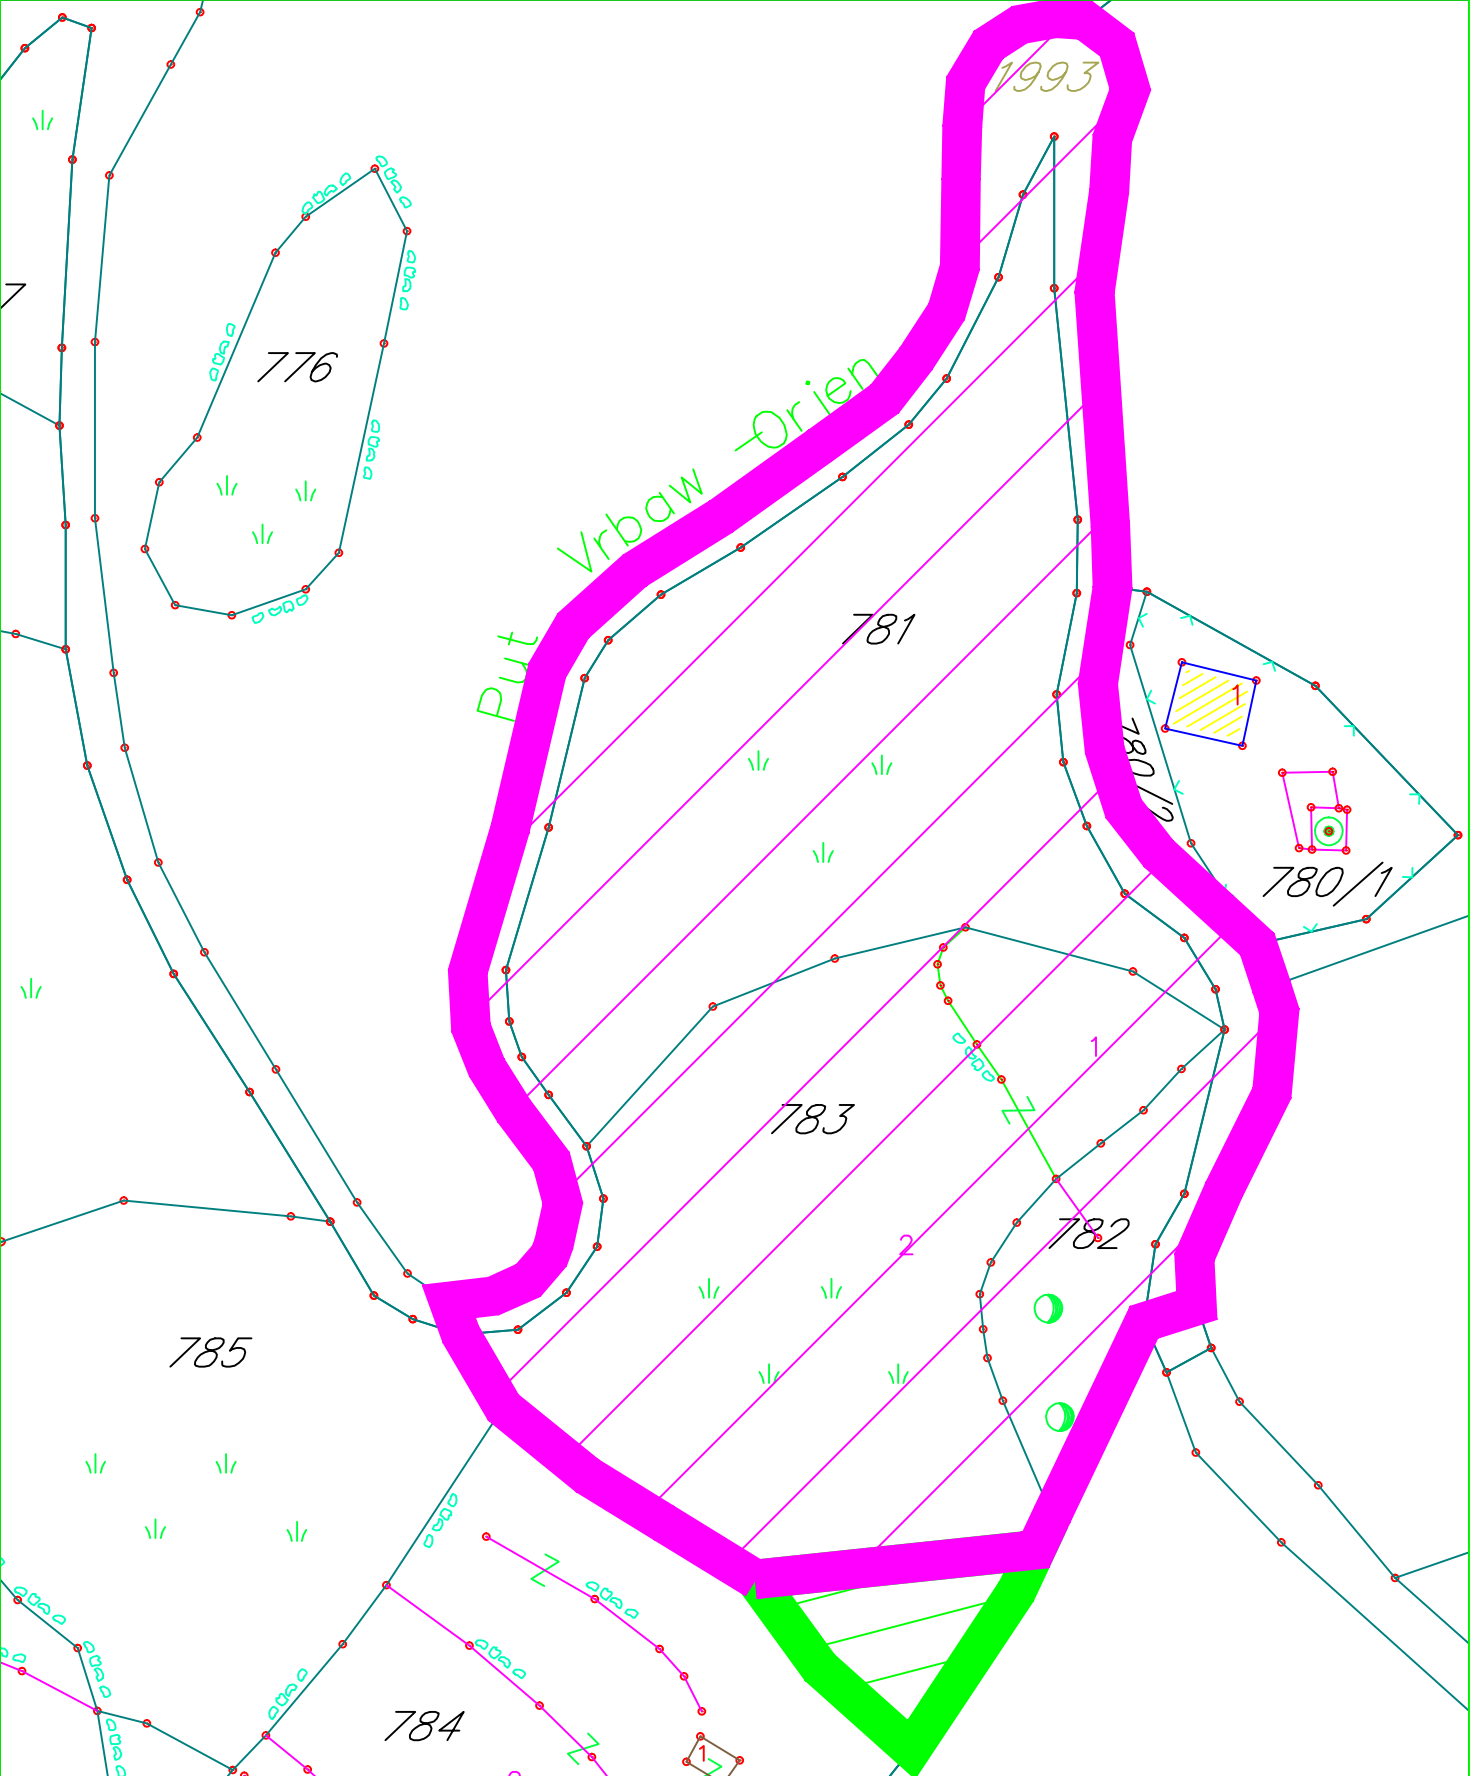

Grafički prilog -sastavni dio Programski zadatak za izradu UP-a za hotelski kompleks "Orjen" na Vrbanju, Opština Herceg Novi

Skica zahvat plana

R 1:1000

-  zahvat plana (namjena područja - turizam)
-  zahvat plana (namjena područja - poljoprivreda)

K.O. Kruševice
Dana 27.06.2014.godine